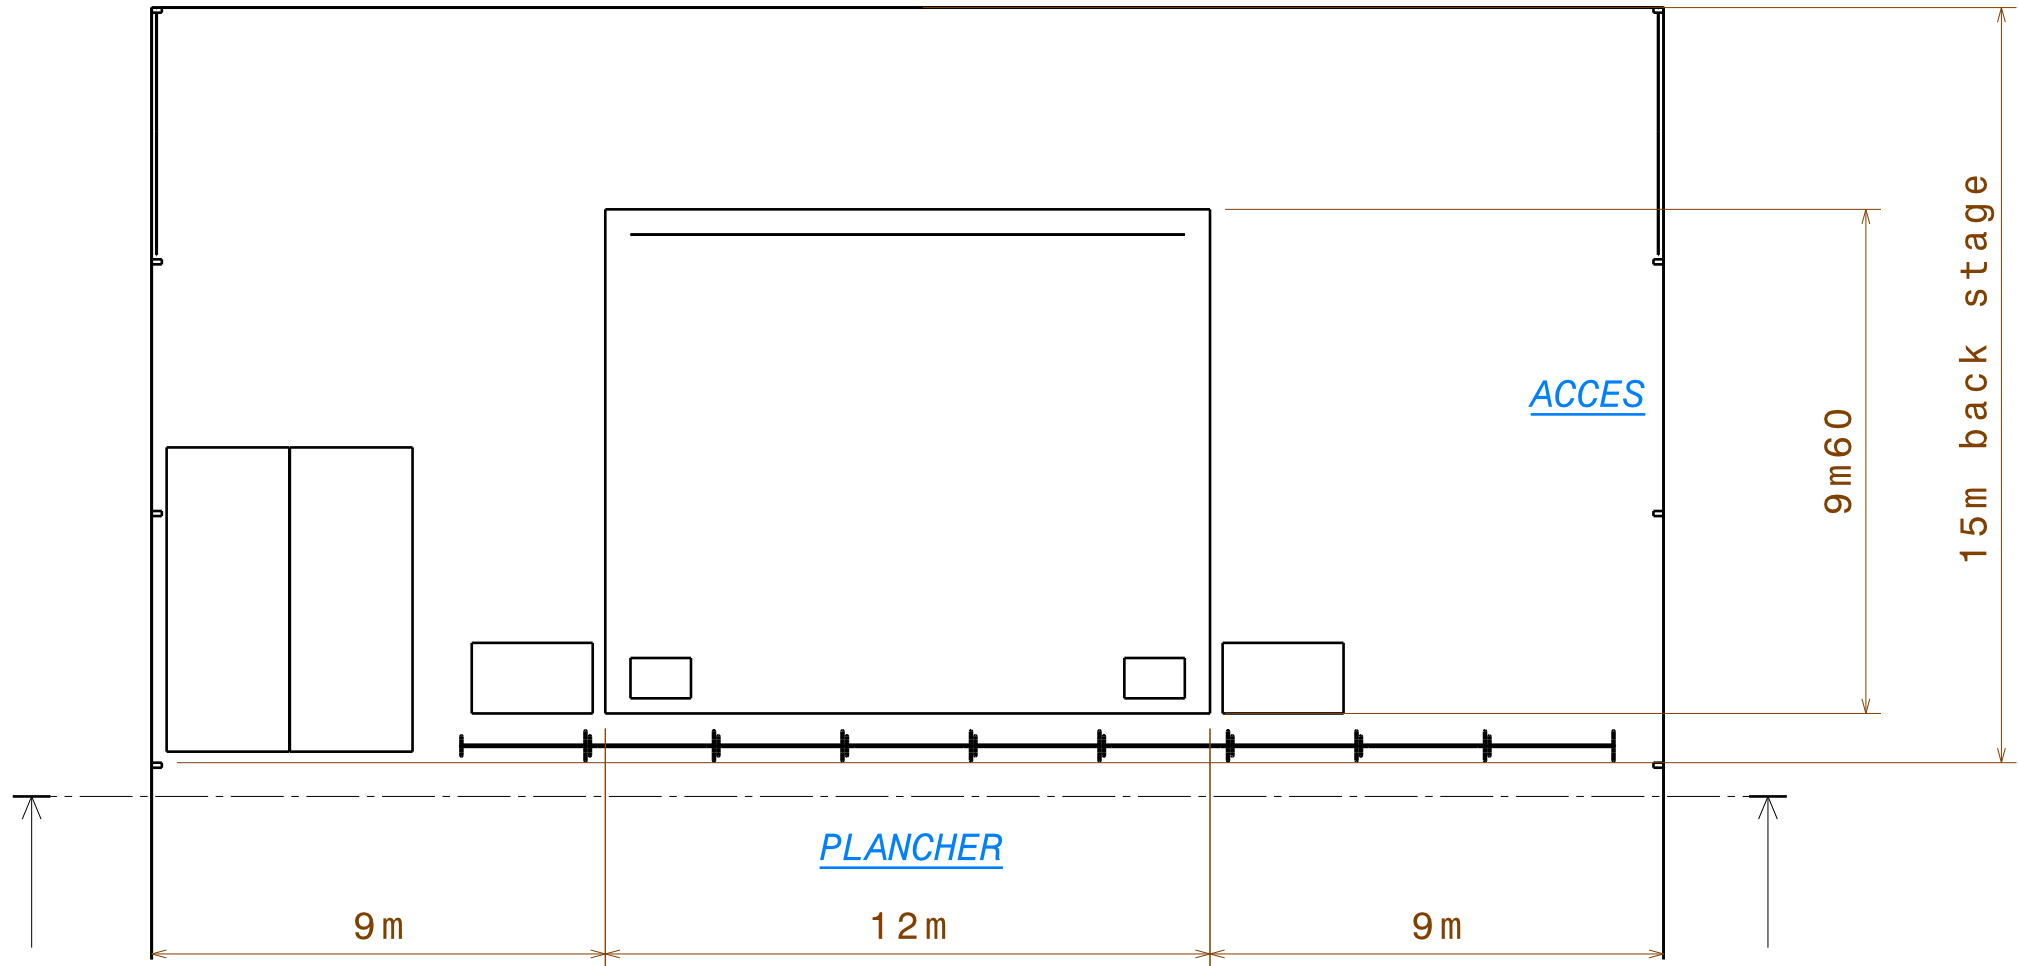

DESSINE PAR R. ROTH		GRAND CHAPITEAU	
FORMAT A3		SCÈNE	
ECHELLE /		DRAWING NUMBER C002	
		SHEET 1/1	